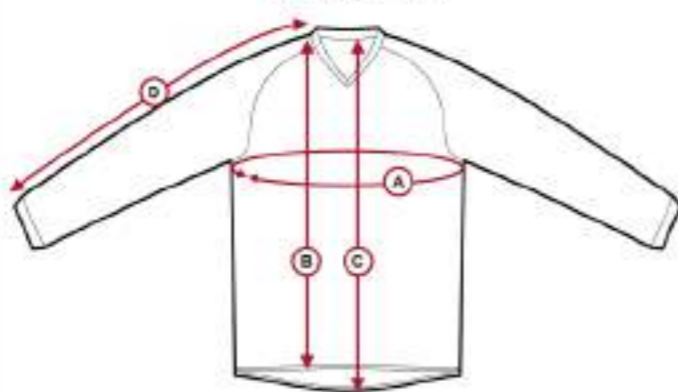

JACKETS

ADULT ENDURO JACKET				
SIZE	A	B	C	D
	Circonfenza torace Chest circumference	Lunghezza manica Sleeve length	Lunghezza dietro Center back length	Lunghezza spalle Shoulder width
M	120 cm	67 cm	72 cm	50 cm
L	130 cm	68,5 cm	73,5 cm	57 cm
XL	134 cm	70 cm	75 cm	58 cm
XXL	138 cm	71,5 cm	76,5 cm	59 cm

JACKETS

JERSEYS

ADULT JERSEY				
SIZE	A	B	C	D
	Circonfenza torace Chest circumference	Lunghezza davanti Front length	Lunghezza dietro Center back length	Lunghezza manica Sleeve length
XS	100 cm	70 cm	73,5 cm	75,9 cm
S	104 cm	72 cm	75,5 cm	78,1 cm
M	108 cm	74 cm	77,5 cm	80,3 cm
L	112 cm	76 cm	79,5 cm	82,5 cm
XL	116 cm	78 cm	81,5 cm	84,7 cm
XXL	120 cm	80 cm	83,5 cm	86,9 cm
XXXL	124 cm	82 cm	85,5 cm	89,1 cm

KID JERSEY

SIZE	A	B	C	D
	Circonfenza torace Chest circumference	Lunghezza davanti Front length	Lunghezza dietro Center back length	Lunghezza manica Sleeve length
XXXS	90 cm	42,2 cm	57,5 cm	58,0 cm
XXS	94 cm	45,0 cm	62,0 cm	62,5 cm
XS	98 cm	48,3 cm	67,0 cm	65,0 cm
S	104 cm	51,8 cm	72,0 cm	68,0 cm

JERSEYS

PANTS

ADULT MADE IN ITALY PANTS

SIZE USA/EU	A	G	H
	Circonfenza vita Waist circumference	Caviglio Inseam	Lunghezza Length
26/44	79 cm	70 cm	96 cm
28/46	82 cm	71 cm	98 cm
30/48	85 cm	72 cm	100 cm
32/50	88 cm	73 cm	101 cm
34/52	91 cm	74 cm	102 cm
36/54	94 cm	75 cm	104 cm
38/56	97 cm	76 cm	106 cm
40/58	100 cm	77 cm	108 cm

ADULT ENTRY LEVEL PANTS

SIZE USA/EU	A	G	H
	Circonfenza vita Waist circumference	Caviglio Inseam	Lunghezza Length
26/44	80 cm	71 cm	93 cm
28/46	84 cm	72 cm	95 cm
30/48	89 cm	73 cm	97 cm
32/50	94 cm	75 cm	100 cm
34/52	97 cm	77 cm	103 cm
36/54	100 cm	79 cm	106 cm
38/56	103 cm	80 cm	108 cm
40/58	110 cm	81 cm	110 cm

PANTS

KID PANTS

SIZE	A	G	H
	Circonfenza vita Waist circumference	Caviglio Inseam	Lunghezza Length
26 (24/26)	68 cm	54 cm	80 cm
30 (28/30)	73 cm	57 cm	80 cm
34 (32/34)	77 cm	62 cm	84 cm
38 (36/38)	80 cm	63 cm	86 cm
40 (40/42)	84 cm	65 cm	90 cm

HELMETS