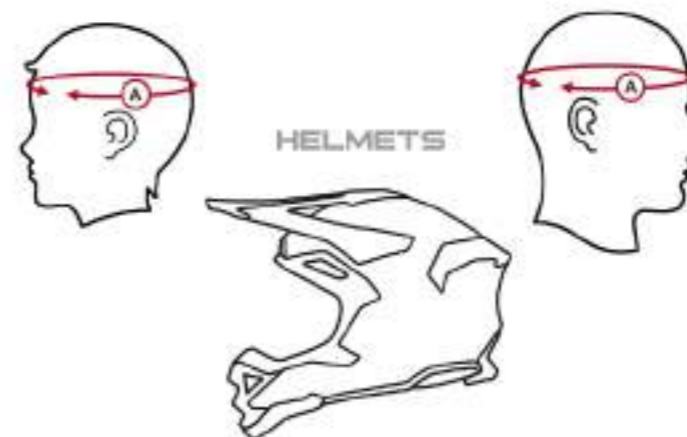

KID HELMETS

	S	M	L
A	47 / 48 cm	49 / 50 cm	51 / 52 cm

HELMETS

GLOVES

ADULT GLOVES				
SIZE	NUMBER	HAND (cm) Circonfenza mano senza pollice and circumference without thumb	HAND (Inches) Circonfenza mano senza pollice and circumference without thumb	
S	8	18 - 19,5	7 - 7,6	
M	9	19 - 21,5	7,4 - 8,5	
L	10	21 - 23	8,3 - 9	
XL	11	22,5 - 24	8,8 - 9	
XXL	12	23 - 25,5	9 - 10	

KID GLOVES

SIZE	YEAR
S	5/6
M	7/8
L	9/10
XL	11/12

GLOVES

BOOTS

ADULT BOOTS																
European	35	36	37	38	39	40	41	42	43	44	45	46	47	48	49	50
US	3	4	4,5	5,5	6,5	7	8	8,5	9,5	10	11	12	12,5	13,5	14	15
UK	2	3	3,5	4,5	5,5	6	7	7,5	8,5	9	10	11	11,5	12,5	13	14
Japanese	22	23	23,5	24	25	25,5	26	27	27,5	28	29	29,5	30	31	31,5	32