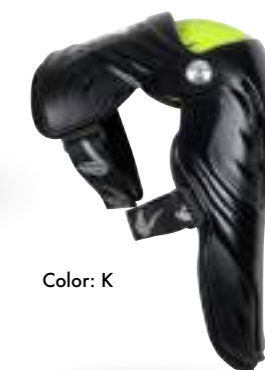

JACKAL KNEE-SHIN GUARDS | MTP6288

SIZES: S/M - L/XL | Color: W

MADE IN ITALY **SAS-TEC** body protection systems **CE** KNEE PROTECTOR: CE-EN1621-1

Ginocchiera JACKAL con protezioni interne in STF (SAS TEC FOAM). La Ginocchiera Jackal è completamente aperta per poter essere indossata comodamente anche senza togliersi le scarpe, con elastici regolabili per un perfetto fissaggio al ginocchio. La ginocchiera Jackal è più lunga della ginocchiera Spartan EVO, ed arriva a coprire parte dello stinco del rider.

- Protezioni interne in STF (SAS TEC FOAM)
- Tessuto in microfibra anti-scratch
- Leggerissima e altamente protettiva
- Grande traspirabilità e massima ergonomia
- Imbottiture laterali

JACKAL Knee-Shin Guards with internal STF protections (SAS TEC FOAM).

The Jackal Knee/shin guards for DH - ENDURO, the knee guard is completely open in order to be worn comfortably even without taking off your shoes, with adjustable elastic straps for a perfect fixation to the knee. The Jackal Knee/shin guard is longer than the knee guard Spartan EVO, and cover part of the shin of the rider also.

- Internal protections in STF (SAS TECH FOAM)
- Anti-scratch micro-fibre
- Very light weight and extremely protective
- Maximum transpiration and maximum ergonomics
- Lateral padding

JACKAL REPLACEMENT | MTP6298

SIZES: S/M - L/XL | Color: W

MADE IN ITALY

Tessuto di ricambio per ginocchiera Jackal (la coppia)
Replacement anti-scratch micro-fibre for Jackal Knee-shin guards (pair)

KNEE SHIN GUARD SYNCRON EVO | GI02379

SIZES: One size fits all | Color: K - W - DFLU

Nuova ginocchiera Synchron EVO
New knee shin guard Synchron EVO **CE** KNEE PROTECTOR: CE-EN1621-1

100% MADE IN ITALY