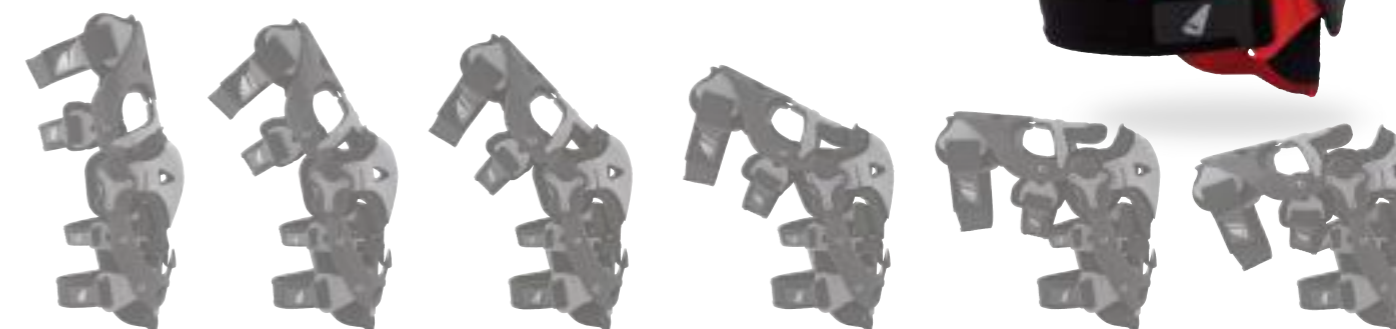

KNEE GUARDS

MORPHO FIT - LEFT SIDE | KB001

SIZES: S/M - L/XL | Color: W - DFLU

MORPHO FIT Tutore articolato per ginocchio: LATO SINISTRO
MORPHO FIT Knee brace: LEFT SIDE

MORPHO FIT - RIGHT SIDE | KB002

SIZES: S/M - L/XL | Color: W - DFLU

MORPHO FIT Tutore articolato per ginocchio: LATO DESTRO
MORPHO FIT Knee brace: RIGHT SIDE

MORPHO FIT - PAIR | KB003

SIZES: S/M - L/XL | Color: W - DFLU

MORPHO FIT Tutore articolato per ginocchio: COPPIA
MORPHO FIT Knee brace: PAIR

100% MADE IN ITALY

Criterio di misurazione dell'articolazione per individuare la taglia corretta del tutore

LARGHEZZA GINOCCHIO
riferimento: centro della rotula
KNEE WIDTH
reference: centre of the patella

CIRCONFERENZA GINOCCHIO
riferimento: centro della rotula
KNEE CIRCUMFERENCE
reference: centre of the patella

Color: W

Color: DFLU
NEON COLOR

Ufo Plast Morpho Fit, è un prodotto interamente made in Italy che rappresenta una nuova ed innovativa risposta concettuale nel panorama dei tutori articolati per la protezione del ginocchio in ambito sportivo. Un risultato frutto di una attenta e costruttiva collaborazione tra la **Alberto Barozzi Concept**, la **Tek Neg** (ingegnerizzazione) e lo staff tecnico della **UFO PLAST**, che ha permesso di sviluppare un prodotto che racchiude in sé una serie di fattori tecnico-funzionali, quali:

- Struttura ergonomica con caratteristiche strutturali ad alta prestazione in speciale polimero plastico
- Assoluto contenimento dell'articolazione del ginocchio grazie a:
  1. a - supporto legamenti collaterali mediale e laterale
  2. b - supporto legamenti crociati anteriore e posteriore
  3. c - protezione rotula
- Corretto adeguamento taglie tramite le regolazioni disponibili;