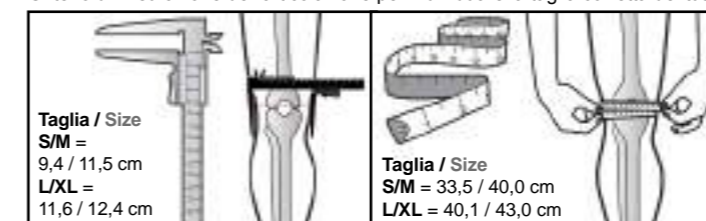

MORPHO FIT Tutore articolato per ginocchio: COPPIA
MORPHO FIT Knee brace: PAIR

100% MADE IN ITALY

Criterio di misurazione dell'articolazione per individuare la taglia corretta del tutore

LARGHEZZA GINOCCHIO
riferimento: centro della rotula
KNEE WIDTH
reference: centre of the patella