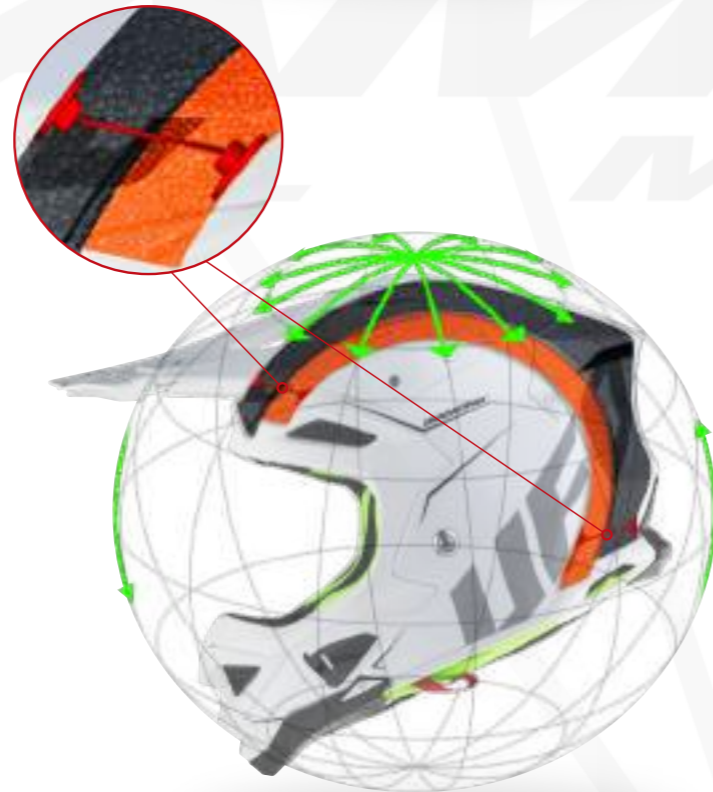

RIAS – Rotation Impact Absorbing System