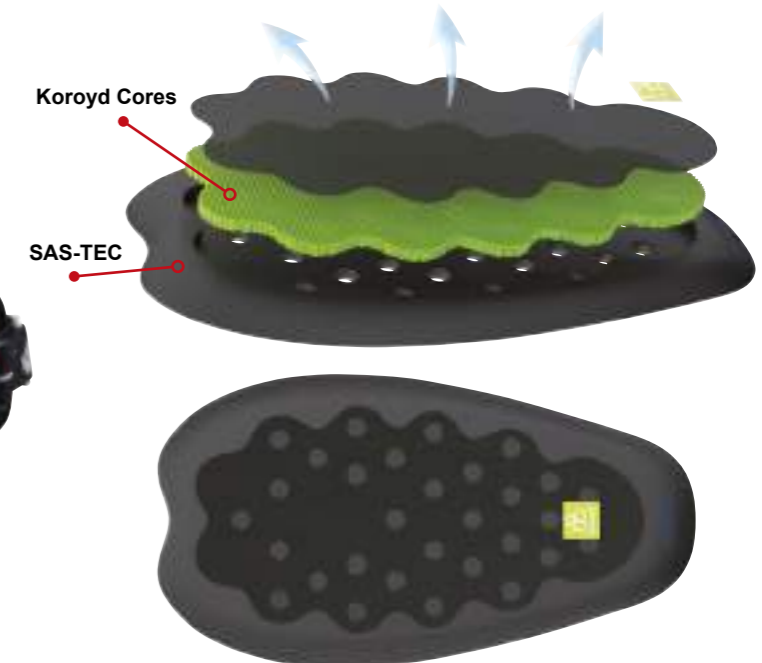

Con la nuova serie di protezioni Sas Tec/Koroyd, UFO Plast combina le caratteristiche positive della tecnologia SAS-TEC e Koroyd Cores generando qualcosa di completamente innovativo: una protezione leggera, traspirante e con la più alta capacità di smorzamento dell'energia da impatto.

With their new SK-protection-series UFO combines the positive features of SAS-TEC foam and Koroyd Cores to something completely new: lightweight, breathable and highest damping capacity.