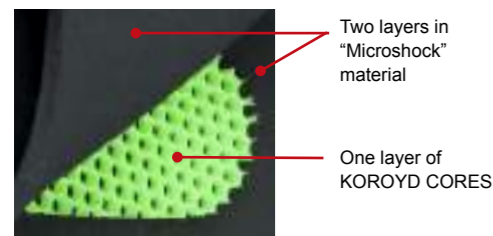

Protezione schiena "ATRAX", con protezione interna multistrato (3 strati) composta da due strati in materiale "Microshock" con all'interno uno strato di materiale KOROYD CORES. Protezione interna rimovibile per il lavaggio. Con cintura e bretelle.

"ATRAX" back protector, with internal multilayer (3 layers) protection made by two layers in "Microshock" material with one layer of KOROYD CORES material inside. Internal protection removable for washing. With body belt and straps.