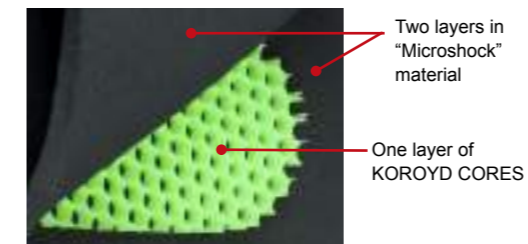

ATRAX Back Protector for kids - LONG | PS02382

Sizes: For children age 9 - 12 years | Color: K

MADE IN ITALY

Protezione schiena "ATRAX" da bambino, con protezione interna multistrato (3 strati) composta da due strati in materiale "Microshock" con all'interno uno strato di materiale KORROYD CORES. Protezione interna rimovibile per il lavaggio. Con cintura e bretelle.

"ATRAX" back protector for kids, with internal multilayer (3 layers) protection made by two layers in "Microshock" material with one layer of KORROYD CORES material inside. Internal protection removable for washing. With body belt and straps.