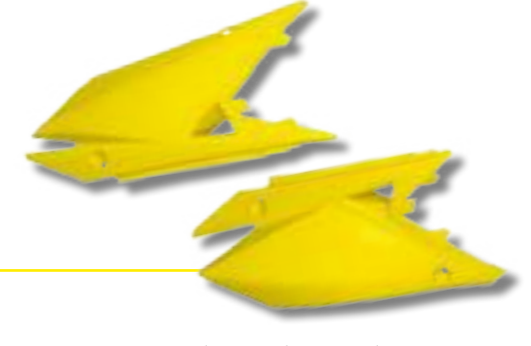

MODELLO MODEL	ANNO YEAR	COLORE COLOR	CODICE PART NUMBER
RM 250	89-92	041	SU02909041
	89-92	101	SU02909101
	93	001	SU02934001
	93	101	SU02934101
	94-95	001	SU02945001
	94-95	101	SU02945101
	96-98	001	SU02958001
	96-98	101	SU02958101
	99-00	001	SU03903001
	99-00	101	SU03903101
	01-19	001	SU03987001
	01-19	041	SU03987041
	01-19	102	SU03987102
RMZ 250	04-06	001	SU03933001
	04-06	102	SU03933102
	07-09	001	SU04901001
	07-09	041	SU04901041
	07-09	102	SU04901102
	10-18	001	SU04928001
	10-18	041	SU04928041
	10-18	102	SU04928102
	10-18	DFLU	SU04928DFLU
	19	001	SU04941001
	19	041	SU04941041
	19	102	SU04941102
	19	DFLU	SU04941DFLU
	19	oem	SU04941999

MODELLO MODEL	ANNO YEAR	COLORE COLOR	CODICE PART NUMBER
DRZ 400E	00-19	101	SU03978101
	00-19	102	SU03978102
RMZ 450	05-06	001	SU03911001
	05-06	041	SU03911041
	05-06	102	SU03911102
	07	001	SU04905001
	07	041	SU04905041
	07	102	SU04905102
	08	001	SU04917001
	08	041	SU04917041
	08	102	SU04917102
	09-17	001	SU04927001
	09-17	041	SU04927041
	09-17	102	SU04927102
	09-17	DFLU	SU04927DFLU
	18-19	001	SU04941001
	18-19	041	SU04941041
	18-19	102	SU04941102
	18-19	DFLU	SU04941DFLU
	18-19	oem	SU04941999

REPLICA PLASTICS

SUZUKI